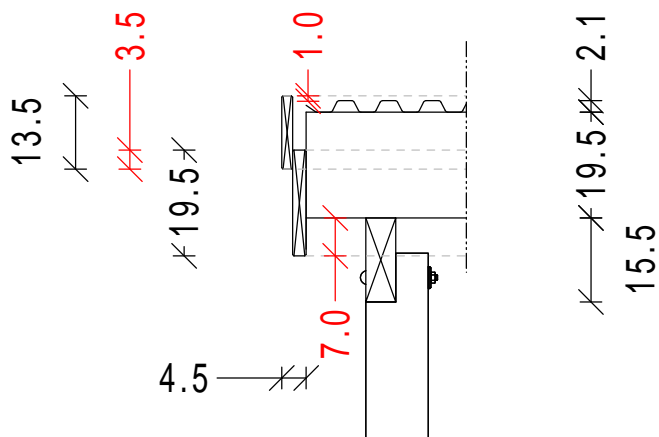

Vordere, bzw. hintere
Blendenbretter sind
grau gestrichelt angedeutet

Blendenbretter 20 x 135 mm
Überlappung 55 mm
Sparrenhöhe 115 - 120 mm
Tragbalkenhöhe 155 - 160 mm

Spannweite 300 cm

Vordere, bzw. hintere
Blendenbretter sind
grau gestrichelt angedeutet

Blendenbrett 20 x 135 mm
Blendenbrett 25 x 195 mm
Überlappung 75 mm
Sparrenhöhe 155 mm
Tragbalkenhöhe 155 - 160 mm

Spannweite 400 - 500 cm

Vordere, bzw. hintere
Blendenbretter sind
grau gestrichelt angedeutet

Blendenbrett 20 x 135 mm
Blendenbrett 25 x 195 mm
Überlappung 35 mm
Sparrenhöhe 195 mm
Tragbalkenhöhe 155 - 160 mm

Spannweite 600 cm

Vordere, bzw. hintere
Blendenbretter sind
grau gestrichelt angedeutet

Blendenbrett 25 x 195 mm
Überlappung 55 mm
Sparrenhöhe 195 mm
Tragbalkenhöhe 195 mm

Dachentwässerung hinten

Spannweite 600 cm