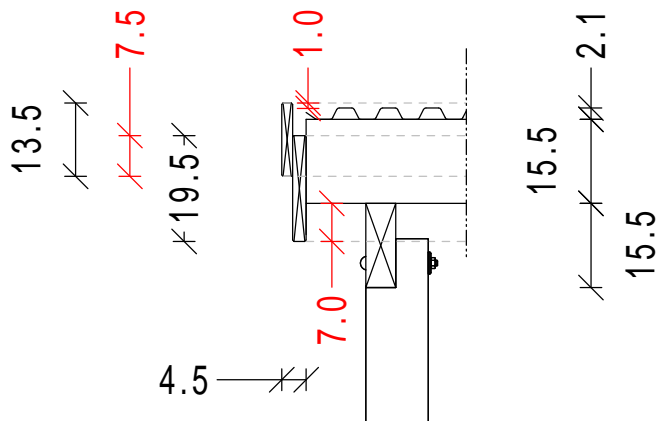

Vordere, bzw. hintere
Blendenbretter sind
grau gestrichelt angedeutet

Blendenbretter 20 x 135 mm
Überlappung 55 mm
Sparrenhöhe 115 - 120 mm
Tragbalkenhöhe 155 - 160 mm

Spannweite 300 cm

Vordere, bzw. hintere
Blendenbretter sind
grau gestrichelt angedeutet

Blendenbrett 20 x 135 mm
Blendenbrett 25 x 195 mm
Überlappung 75 mm
Sparrenhöhe 155 mm
Tragbalkenhöhe 155 - 160 mm

Spannweite 400 - 500 cm

Vordere, bzw. hintere
Blendenbretter sind
grau gestrichelt angedeutet

Blendenbrett 20 x 135 mm
Blendenbrett 25 x 195 mm
Überlappung 35 mm
Sparrenhöhe 195 mm
Tragbalkenhöhe 155 - 160 mm

Spannweite 600 cm

Vordere, bzw. hintere
Blendenbretter sind
grau gestrichelt angedeutet

Blendenbrett 25 x 195 mm
Überlappung 55 mm
Sparrenhöhe 195 mm
Tragbalkenhöhe 195 mm

Dachentwässerung hinten

Spannweite 600 cm