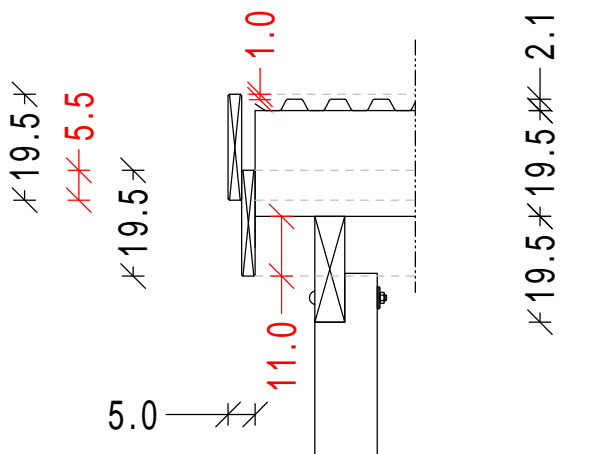

Vordere, bzw. hintere
Blendenbretter sind
grau gestrichelt angedeutet

Blendenbretter 20 x 135 mm
Überlappung 55 mm
Sparrenhöhe 115 - 120 mm
Tragbalkenhöhe 155 - 160 mm

Spannweite 300 cm

Vordere, bzw. hintere
Blendenbretter sind
grau gestrichelt angedeutet

Blendenbrett 20 x 135 mm
Blendenbrett 25 x 195 mm
Überlappung 75 mm
Sparrenhöhe 155 mm
Tragbalkenhöhe 155 - 160 mm

Spannweite 400 - 500 cm

Vordere, bzw. hintere
Blendenbretter sind
grau gestrichelt angedeutet

Blendenbrett 20 x 135 mm
Blendenbrett 25 x 195 mm
Überlappung 35 mm
Sparrenhöhe 195 mm
Tragbalkenhöhe 155 - 160 mm

Spannweite 600 cm

Vordere, bzw. hintere
Blendenbretter sind
grau gestrichelt angedeutet

Blendenbrett 25 x 195 mm
Überlappung 55 mm
Sparrenhöhe 195 mm
Tragbalkenhöhe 195 mm

Dachentwässerung hinten

Spannweite 600 cm